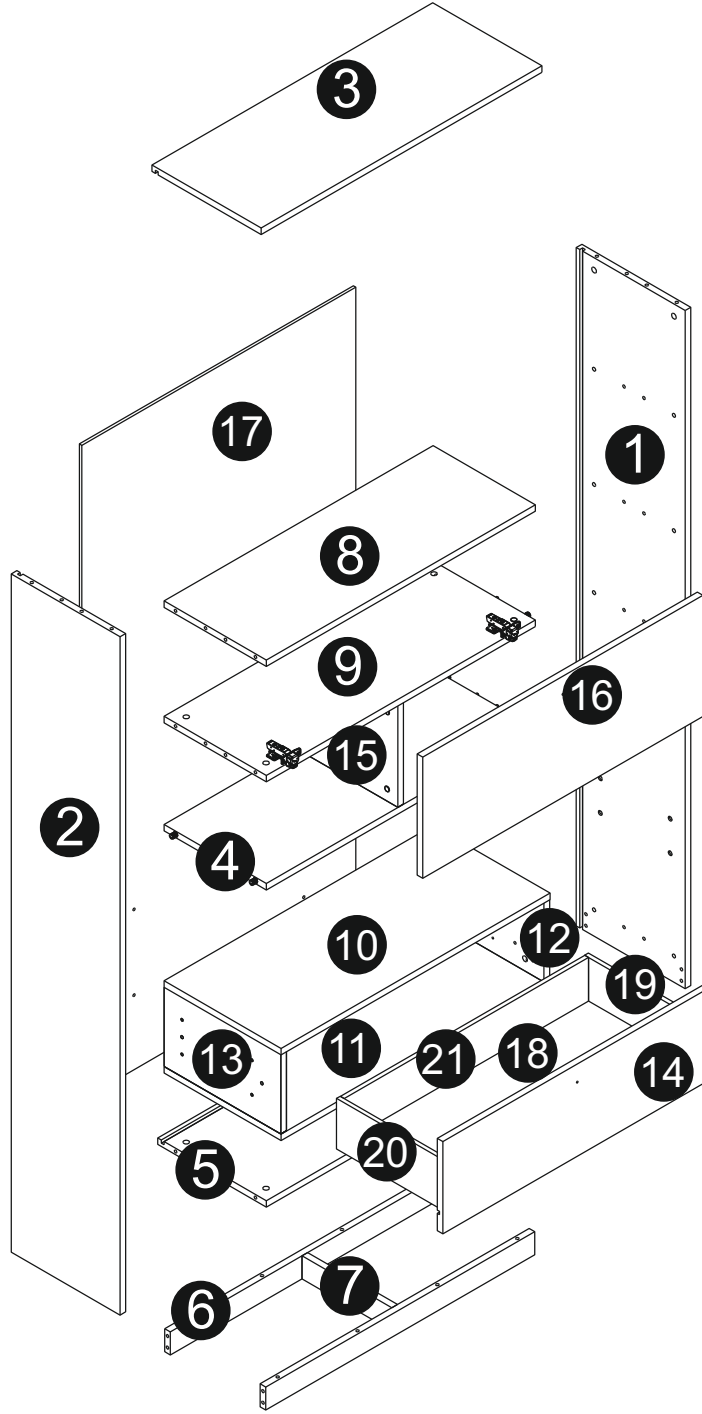

PATLATILMIŞ PARÇA RESMİ